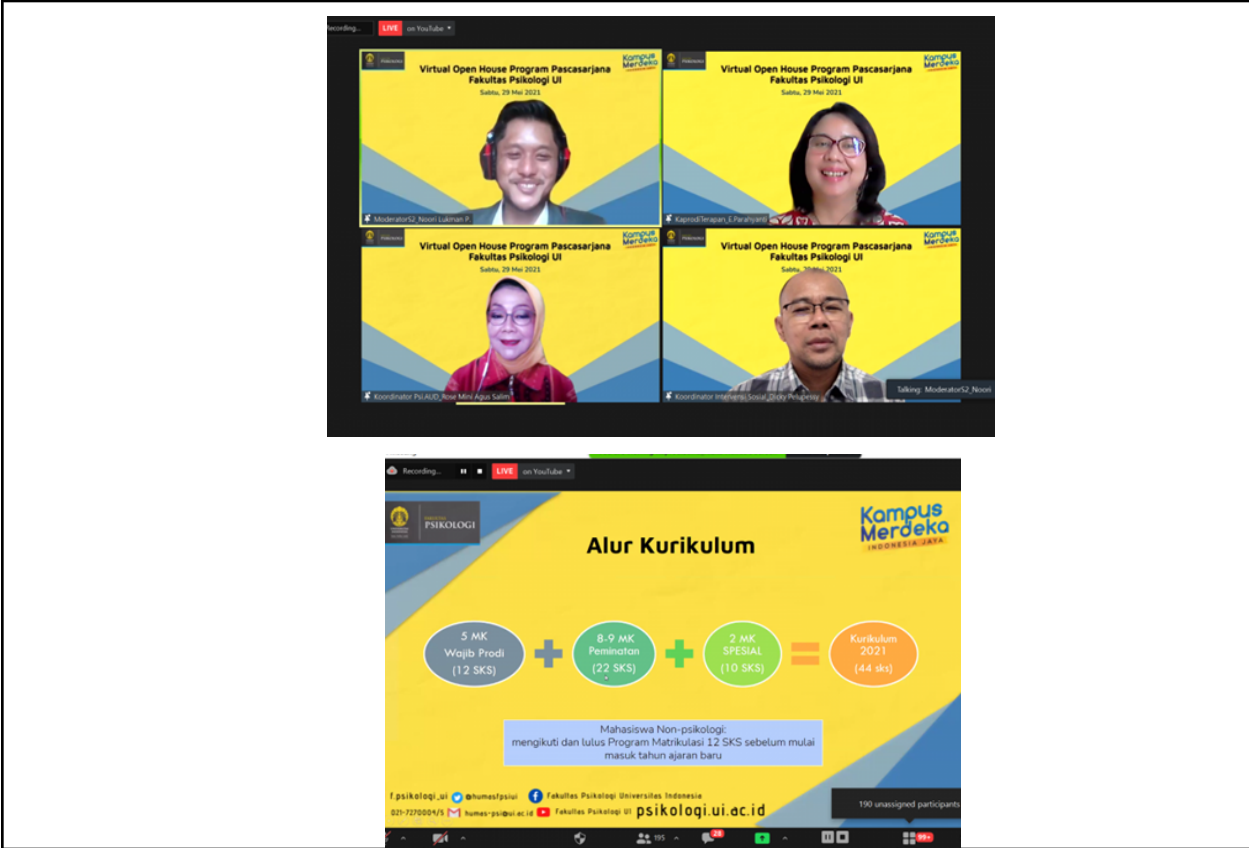

Virtual Open House